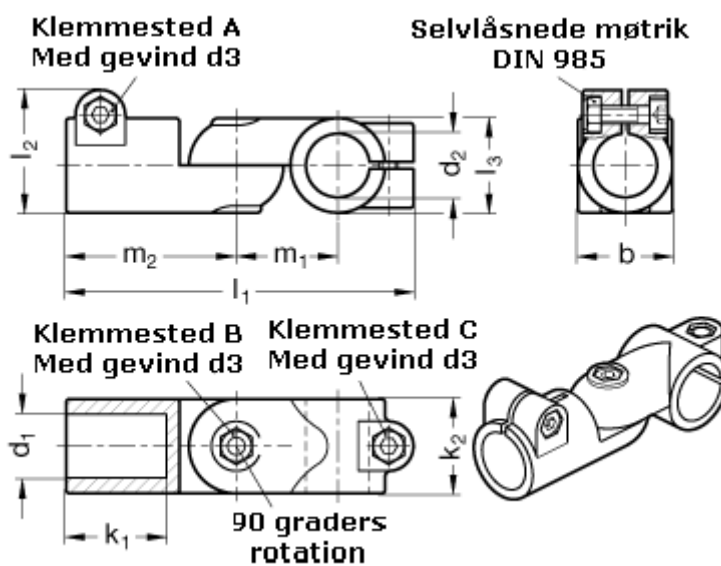

Varenummer: 20288B40B42S2BL

Beskrivelse: E+G Laskeforbindelse - GN 288-B40-B42-S-2-BL

Mål

b = 65

m1 = 70

d1 = B40

m2 = 115

d2 = B42

d3 = M10

k1 = 74.0

k2 = 65

l1 = 230

l2 = 77.5